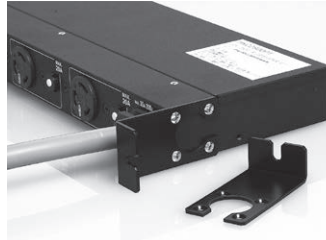

## 1Uコンセントバー用40mmブラケット

19インチラックの40mm内側に1Uコンセントバーを設置させることができるブラケットです。1Uコンセントバーのさし込み口にプラグを挿入した状態でもラックの正面カバーを閉じることが可能になります。

## 0Uコンセントバー用L型ブラケット

19インチラックに0Uコンセントバーを設置する際、ラックのパネルマウントフレームに対して垂直取付を可能にする、頑強な金属製L型ブラケットです。