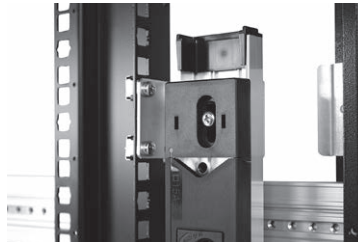

## 1Uコンセントバー用40mmブラケット

19インチラックの40mm内側に1Uコンセントバーを設置させることができるブラケットです。1Uコンセントバーのさし込み口にプラグを挿入した状態でもラックの正面カバーを閉じることが可能になります。

## 0Uコンセントバー用L型ブラケット

19インチラックに0Uコンセントバーを設置する際、ラックのパネルマウントフレームに対して垂直取付を可能にする、頑強な金属製L型ブラケットです。