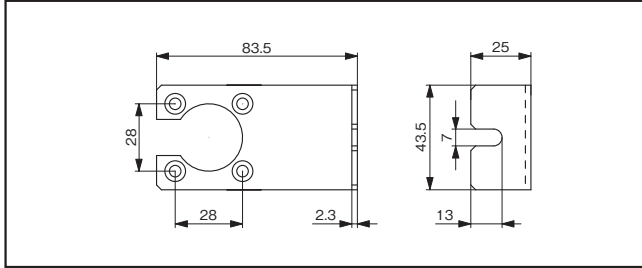

## 1Uコンセントバー用40mmブラケット

19インチラックの40mm内側に1Uコンセントバーを設置させることができるブラケットです。1Uコンセントバーのさし込み口にプラグを挿入した状態でもラックの正面カバーを閉じることが可能になります。

### ■形状寸法 Dimension

## 0Uコンセントバー用L型ブラケット

19インチラックに0Uコンセントバーを設置する際、ラックのパネルマウントフレームに対して垂直取付を可能にする、頑強な金属製L型ブラケットです。