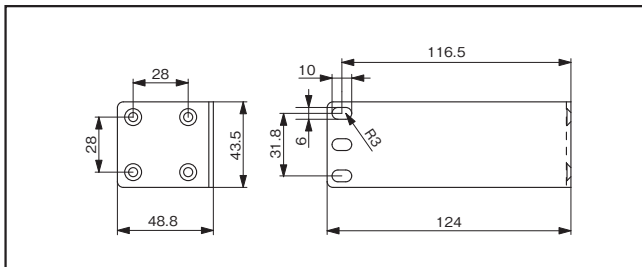

### ■形状寸法 Dimension

### ■製品一覧 Selector Chart

型番 Catalog Number	標準価格 Price (JPN YEN)	備考 Note
HA-SPTL	2,070	2ヶ入 (取付ねじ2本付属)

※標準価格については、税抜き価格です。ご購入価格に別途消費税が課税されます。

## 1U取付用ブラケット

HKU0540MCB・HKC0540PTを19インチラックの1Uサイズに取り付けることを可能にするブラケットです。