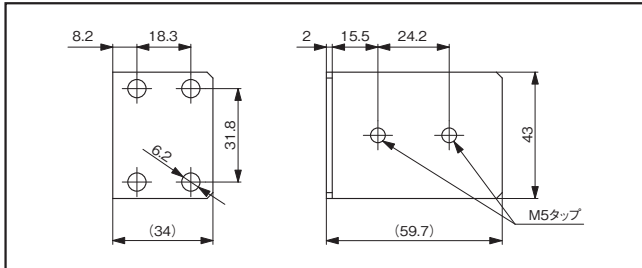

### ■形状寸法 Dimension

### ■製品一覧 Selector Chart

型番 Catalog Number	標準価格 Price (JPN YEN)	備考 Note
HKC-SPT40	1,840	白色 2ヶ入 (取付ねじ4本付属)
HKC-SPT40B		黒色 2ヶ入 (取付ねじ4本付属)

※標準価格については、税抜き価格です。ご購入価格に別途消費税が課税されます。

## 0Uコンセントバー用L型ブラケット

19インチラックに0Uコンセントバーを設置する際、ラックのパネルマウントフレームに対して垂直取付を可能にする、頑強な金属製L型ブラケットです。