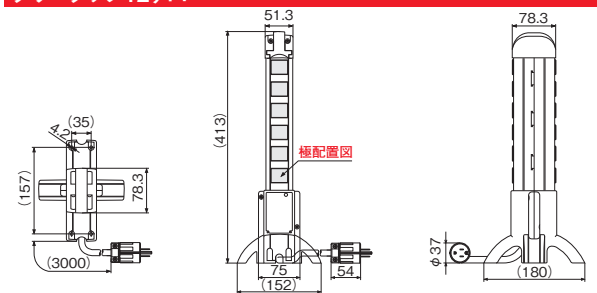

写真はKC1330Tです。

タワータップという提案

あたり前のように横に寝かせていたOAタップを立たせてみたらと業界初の試みをしました。縦置型にすることで設置スペースを小さくして最大限活用でき、「設置場所をもデザインする」そんな想いを提案します。

形状寸法 Dimension ※さし込み口形状は省略しています。

タワータップ8ヶ口

タワータップ12ヶ口

オフィス等にみられる混雑した電線・情報線等の配線に、さし込み口が埋もれることなく一目で容易に電源位置を確認できることは、タワータップならではのことで、これにより、さし込み口へのホコリ等の異物侵入を減少できます。

製品一覧 Selector Chart

極配置 Pole Arrangement	コード Cord	プラグ Plug	型番 Catalog Number	標準価格 Price (JPN YEN)	備考 Note
抜止形・8ヶ	3m	平刃形 NEMA 5-15	KC1130T	13,470	
平刃形・8ヶ NEMA 5-15			KC1030T*	13,050	
抜止形・12ヶ			KC1330T	16,600	
平刃形・12ヶ NEMA 5-15			KC1230T*	15,970	