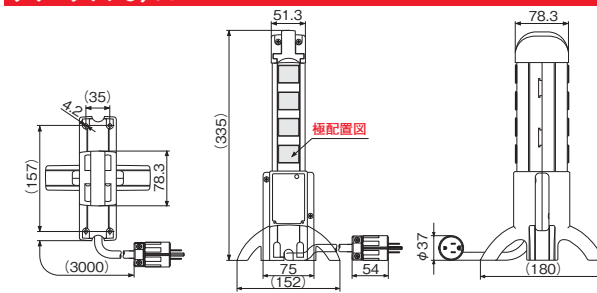

写真はKC1330Tです。

タワータップという提案

あたり前のように横に寝かせていたOAタップを立たせてみたらと業界初の試みをしました。縦置型にすることで設置スペースを小さくして最大限活用でき、「設置場所をもデザインする」そんな想いを提案します。

形状寸法 Dimension ※さし込み口形状は省略しています。

タワータップ8ヶ口

タワータップ12ヶ口

オフィス等にみられる混雑した電線・情報線等の配線に、さし込み口が埋もれることなく一目で容易に電源位置を確認できることは、タワータップならではのことで、これにより、さし込み口へのホコリ等の異物侵入を減少できます。

製品一覧 Selector Chart

極配置 Pole Arrangement	コード Cord	プラグ Plug	型番 Catalog Number	標準価格 Price (JPN YEN)	備考 Note
抜止形・8ヶ	3m	平刃形 NEMA 5-15	KC1130T	13,470	
平刃形・8ヶ NEMA 5-15			KC1030T*	13,050	
抜止形・12ヶ			KC1330T	16,600	
平刃形・12ヶ NEMA 5-15			KC1230T*	15,970	