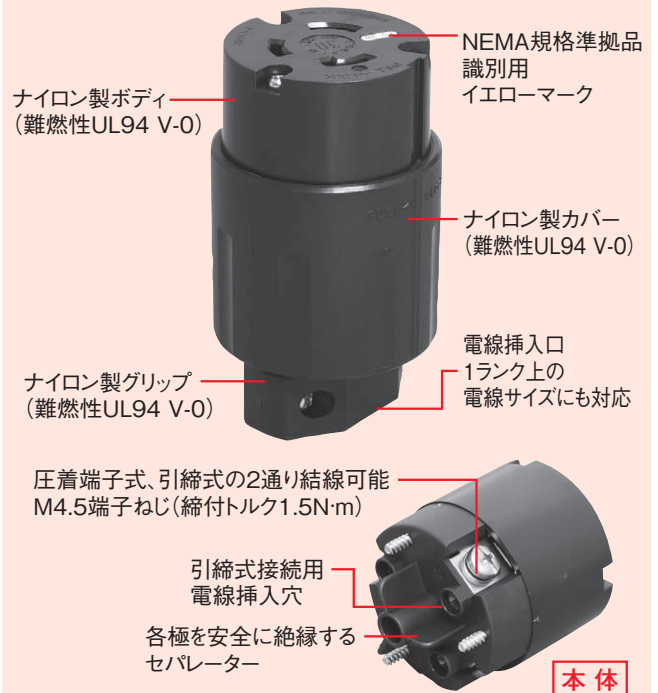

3314N-L5 接地形2P 30A 125V (NEMA L5-30)