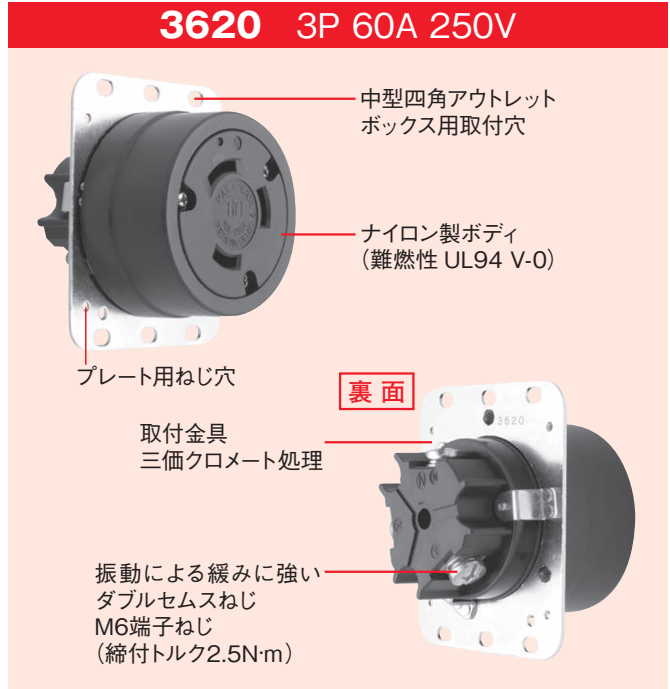

埋込コンセント | 引掛形 60A

TWIST LOCKING TYPE RECEPTACLE

壁面内などに設置されているボックスに収納して、プラグへ電源を供給するための器具です。

コンセント

C

埋込コンセント 引掛形 60A

形状寸法 Dimension ※さし込み口形状は省略しています。

別売オプション

製品一覧 Selector Chart

定格 Rating			極配置 Pole Arrangement	型番 Catalog Number	標準価格 Price (JPN YEN)	適用プラグ(掲載ページD-12) Applicable Plug		適用防水形プラグ (掲載ページF-8) Applicable Waterproof Plug	適用プレート(掲載ページK-3~6) Applicable Wall Plate		
電流 Current	極数 Poles & Wires	電圧 Voltage				プラカバ Polycarbonate	ゴムカバ Rubber		エンテラ(ナイロン樹脂) Nylon	新金 Aluminum	ステンレス Stainless
60A	3P (3P,3W)	250V		3620	6,120	3622E	3622R	3622RW	461N-200	461A	461S
		600V		3660	7,380	3662E	3662R	3662RW	461N-400		
	接地形3P (3P,4W GND)	250V		4620	7,170	4622E	4622R	4622RW	461N-200		
		600V		4660	8,300	4662E	4662R	4662RW	461N-400		