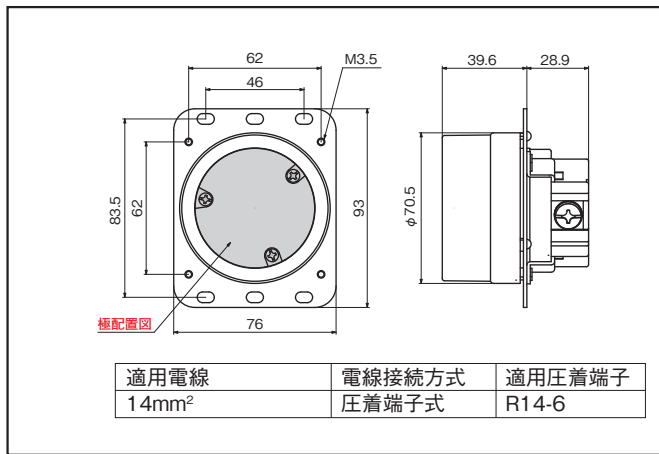

埋込コンセント | 引掛形 60A

TWIST LOCKING TYPE RECEPTACLE

壁面内などに設置されているボックスに収納して、プラグへ電源を供給するための器具です。

コンセント

C

埋込コンセント 引掛形 60A

形状寸法 Dimension ※さし込み口形状は省略しています。

別売オプション

製品一覧 Selector Chart

定格 Rating			極配置 Pole Arrangement	型番 Catalog Number	標準価格 Price (JPN YEN)	適用プラグ(掲載ページD-12) Applicable Plug		適用防水形プラグ (掲載ページF-8) Applicable Waterproof Plug	適用プレート(掲載ページK-3~6) Applicable Wall Plate		
電流 Current	極数 Poles & Wires	電圧 Voltage				プラカバ Polycarbonate	ゴムカバ Rubber		エンテラ(ナイロン樹脂) Nylon	新金 Aluminum	ステンレス Stainless
60A	3P (3P,3W)	250V		3620	6,120	3622E	3622R	3622RW	461N-200	461A	461S
		600V		3660	7,380	3662E	3662R	3662RW	461N-400		
	接地形3P (3P,4W GND)	250V		4620	7,170	4622E	4622R	4622RW	461N-200		
		600V		4660	8,300	4662E	4662R	4662RW	461N-400		