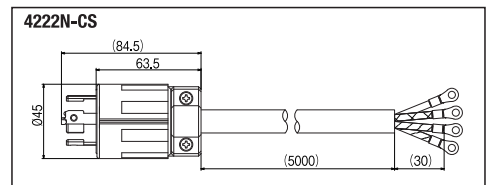

■移動用分岐ボックス(プレーカ付)接続用

電流	極数	電圧	極配置	型番	標準価格	形状寸法	備考
60A	接地形3P	250V		4622E-CS	23,870	139	HB4323, HB4323-L15
		600V		4662E-CS	24,680	141	HB4363

特注コードセット
製作いたします。

プラグ/コードコネクタボディ付や片側ツツ切りなど、その他の特注対応もお気軽にお問合せください。

■形状寸法 ※検査形状は製品一覧の極配置欄をご参照ください。

※標準価格については、税抜き価格です。ご購入価格に別途消費税が課税されます。