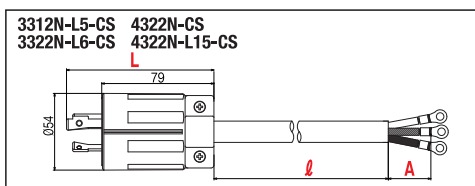

コードコネクタボディとの結線例 4322N-CS

OUコンセントバーとの結線例 3312N-L5-CS

■コードコネクタボディ / OU コンセントバー接続用

電流	極数	電圧	極配置	型番	標準価格	形状寸法			端末結線用コードコネクタボディ		備考
						L	φ	A	ナイロンカバー	ゴムカバー	
15A	接地形2P	125V		3112N-CS	4,450	-	-	-	3114N	3114R	-
		250V		3122N-CS	4,500	-	-	-	3124N	3124R	-
20A	接地形2P	125V		3212N-L5-CS	7,600	-	-	-	3214N-L5	-	HA7120S
		250V		3222N-L6-CS		-	-	-	3224N-L6	-	HA9080LS, HA9120LS
	接地形3P	250V		4222N-CS	8,500	-	-	-	4224N	4224R	-
30A	接地形2P	125V		3312N-L5-CS	8,010	103.8	(5070)	(30)	3314N-L5	3314R-L5	HA7126S, HA7186S, HA7246S
		250V		3322N-L6-CS					3324N-L6	3324R-L6	HA9126LS, HA9246LS, HA9126LVS
	接地形3P	250V		4322N-CS	9,900	102	(5000)	(35)	4324N	4324R	-
		250V		4322N-L15-CS					4324N-L15	4324R-L15	-
15A	接地形2P	125V		7112GN-CS	4,520	-	-	7114GN	7114GNZ	7114GR	-

■移動用分岐ボックス(プレーカ付)接続用

電流	極数	電圧	極配置	型番	標準価格	形状寸法	備考
60A	接地形3P	250V		4622E-CS	23,870	139	HB4323, HB4323-L15
		600V		4662E-CS	24,680	141	HB4363

特注コードセット
製作いたします。

プラグ/コードコネクタボディ付や片側ツツ切りなど、その他の特注対応もお気軽にお問合せください。

■形状寸法 ※検査形状は製品一覧の極配置欄をご参照ください。

※標準価格については、税抜き価格です。ご購入価格に別途消費税が課税されます。