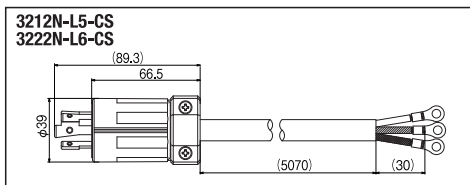

コードコネクタボディとの結線例 4322N-CS

OUコンセントバーとの結線例 3312N-L5-CS

■コードコネクタボディ / OU コンセントバー接続用

電流	極数	電圧	極配置	型番	標準価格	形状寸法			端末結線用コードコネクタボディ		備考
						L	φ	A	ナイロンカバー	ゴムカバー	
15A	接地形2P	125V		3112N-CS	4,450	-	-	-	3114N	3114R	-
		250V		3122N-CS	4,500	-	-	-	3124N	3124R	-
20A	接地形2P	125V		3212N-L5-CS	7,600	-	-	-	3214N-L5	-	HA7120S
		250V		3222N-L6-CS		-	-	-	3224N-L6	-	HA9080LS, HA9120LS
	接地形3P	250V		4222N-CS	8,500	-	-	-	4224N	4224R	-
30A	接地形2P	125V		3312N-L5-CS	8,010	103.8	(5070)	(30)	3314N-L5	3314R-L5	HA7126S, HA7186S, HA7246S
		250V		3322N-L6-CS					3324N-L6	3324R-L6	HA9126LS, HA9246LS, HA9126LVS
	接地形3P	250V		4322N-CS	9,900	102	(5000)	(35)	4324N	4324R	-
		250V		4322N-L15-CS					4324N-L15	4324R-L15	-
15A	接地形2P	125V		7112GN-CS	4,520	-	-	7114GN	7114GNZ	7114GR	-

■移動用分岐ボックス(プレーカ付)接続用

電流	極数	電圧	極配置	型番	標準価格	形状寸法	備考
60A	接地形3P	250V		4622E-CS	23,870	139	HB4323, HB4323-L15
		600V		4662E-CS	24,680	141	HB4363

特注コードセット
製作いたします。

プラグ/コードコネクタボディ付や片側ツツ切りなど、その他の特注対応もお気軽にお問合せください。

■形状寸法 ※検査形状は製品一覧の極配置欄をご参照ください。

※標準価格については、税抜き価格です。ご購入価格に別途消費税が課税されます。