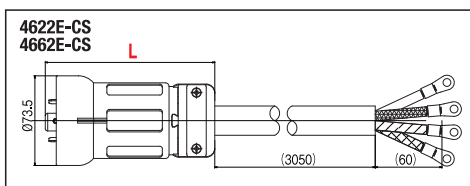

コードコネクタボディとの結線例 4322N-CS

OUコンセントバーとの結線例 3312N-L5-CS

■コードコネクタボディ / OU コンセントバー接続用

電流	極数	電圧	極配置	型番	標準価格	形状寸法			端末結線用コードコネクタボディ		備考
						L	φ	A	ナイロンカバー	ゴムカバー	
15A	接地形2P	125V		3112N-CS	4,450	-	-	-	3114N	3114R	-
		250V		3122N-CS	4,500	-	-	-	3124N	3124R	-
20A	接地形2P	125V		3212N-L5-CS	7,600	-	-	-	3214N-L5	-	HA7120S
		250V		3222N-L6-CS		-	-	-	3224N-L6	-	HA9080LS, HA9120LS
	接地形3P	250V		4222N-CS	8,500	-	-	-	4224N	4224R	-
30A	接地形2P	125V		3312N-L5-CS	8,010	103.8	(5070)	(30)	3314N-L5	3314R-L5	HA7126S, HA7186S, HA7246S
		250V		3322N-L6-CS					3324N-L6	3324R-L6	HA9126LS, HA9246LS, HA9126LVS
	接地形3P	250V		4322N-CS	9,900	102	(5000)	(35)	4324N	4324R	-
		250V		4322N-L15-CS					4324N-L15	4324R-L15	-
15A	接地形2P	125V		7112GN-CS	4,520	-	-	7114GN	7114GNZ	7114GR	-

■移動用分岐ボックス(プレーカ付)接続用

電流	極数	電圧	極配置	型番	標準価格	形状寸法	備考
60A	接地形3P	250V		4622E-CS	23,870	139	HB4323, HB4323-L15
		600V		4662E-CS	24,680	141	HB4363

特注コードセット
製作いたします。

プラグ/コードコネクタボディ付や片側ツツ切りなど、その他の特注対応もお気軽にお問合せください。

■形状寸法 ※検査形状は製品一覧の極配置欄をご参照ください。

※標準価格については、税抜き価格です。ご購入価格に別途消費税が課税されます。