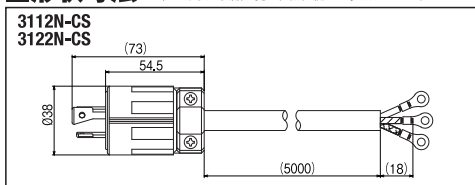

■移動用分岐ボックス(プレーカ付)接続用

電流	極数	電圧	極配置	型番	標準価格	形状寸法	備考
60A	接地形3P	250V		4622E-CS	23,870	139	HB4323, HB4323-L15
		600V		4662E-CS	24,680	141	HB4363

特注コードセット
製作いたします。

プラグ/コードコネクタボディ付や片側ツツ切りなど、その他の特注対応もお気軽にお問合せください。

■形状寸法 ※検査形状は製品一覧の極配置欄をご参照ください。

※標準価格については、税抜き価格です。ご購入価格に別途消費税が課税されます。