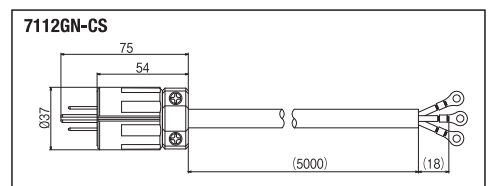

■移動用分岐ボックス(プレーカ付)接続用

電流	極数	電圧	極配置	型番	標準価格	形状寸法	備考
60A	接地形3P	250V		4622E-CS	23,870	139	HB4323, HB4323-L15
		600V		4662E-CS	24,680	141	HB4363

特注コードセット
製作いたします。

プラグ/コードコネクタボディ付や片側ツツ切りなど、その他の特注対応もお気軽にお問合せください。

■形状寸法 ※検査形状は製品一覧の極配置欄をご参照ください。

※標準価格については、税抜き価格です。ご購入価格に別途消費税が課税されます。