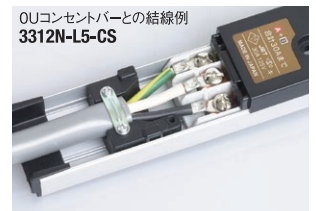

結線作業工程の削減に貢献!

NEW 4322N-L15-CS
(NEMA L15-30)

NEW 7112GN-CS
(NEMA 5-15)

4222N-CS

NEW 4322N-L15-CS
(NEMA L15-30)

4622E-CS

絶縁キャップ4ヶ付

引掛形 / 平刃形プラグ付コードセット

ナイロンカバープラグ、またはポリカーボネートカバープラグとケーブルが一体化したセット品です。新たに同定格のコードコネクタボディがそのまま結線できる、NEMA L15-30とNEMA 5-15の2定格がラインナップしました。プラグの本体やカバーの材質には、難燃グレードの高いUL94 V-0クラスの樹脂を採用。器具の結線が必要となる端子側は、すべて圧着端子が圧着されているため、結線作業時間の短縮を図ることができます。15Aから60Aまで、NEMA規格品や動力用など幅広いラインナップとなったことにより、様々な環境で作業工程の削減に貢献します。

コードコネクタボディとの結線例 4322N-CS

OUコンセントバーとの結線例 3312N-L5-CS

■コードコネクタボディ / OU コンセントバー接続用

電流	極数	電圧	極配置	型番	標準価格	形状寸法			端末結線用コードコネクタボディ		備考
						L	φ	A	ナイロンカバー	ゴムカバー	
15A	接地形2P	125V		3112N-CS	4,450	-	-	-	3114N	3114R	-
		250V		3122N-CS	4,500	-	-	-	3124N	3124R	-
20A	接地形2P	125V		3212N-L5-CS	7,600	-	-	-	3214N-L5	-	HA7120S
		250V		3222N-L6-CS		-	-	-	3224N-L6	-	HA9080LS, HA9120LS
	接地形3P	250V		4222N-CS	8,500	-	-	-	4224N	4224R	-
30A	接地形2P	125V		3312N-L5-CS	8,010	103.8	(5070)	(30)	3314N-L5	3314R-L5	HA7126S, HA7186S, HA7246S
		250V		3322N-L6-CS					3324N-L6	3324R-L6	HA9126LS, HA9246LS, HA9126LVS
	接地形3P	250V		4322N-CS	9,900	102	(5000)	(35)	4324N	4324R	-
		250V		4322N-L15-CS					4324N-L15	4324R-L15	-
15A	接地形2P	125V		7112GN-CS	4,520	-	-	7114GN	7114GNZ	7114GR	-

■移動用分岐ボックス(プレーカ付)接続用

電流	極数	電圧	極配置	型番	標準価格	形状寸法	備考
60A	接地形3P	250V		4622E-CS	23,870	139	HB4323, HB4323-L15
		600V		4662E-CS	24,680	141	HB4363

特注コードセット
製作いたします。

プラグ/コードコネクタボディ付や片側ツツ切りなど、その他の特注対応もお気軽にお問合せください。