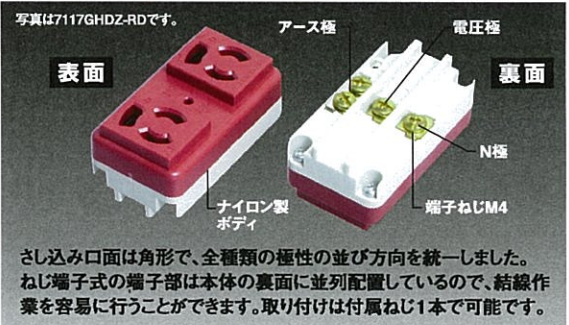

複式機器用アウトレット™

配電盤や工作機械、サーバラックなどに設置する電源に!

電源回路の識別に最適な赤色品・緑色品が登場!

省スペースで2ヶ所の電源を設置できる複式機器用アウトレットシリーズの抜止形とNEMA L6-15定格に、黒色品・白色品に加え、新たに赤色品・緑色品がラインナップしました。同一の場所などで、色分けして電源回路を識別する

際に最適です。それぞれ本体に使用している樹脂には、耐熱性・耐トラッキング性に優れた難燃(UL94 V-0)仕様のナイロン樹脂を採用しました。

■特注対応

マルチユースOAタップの2・4・6ヶ口や1Uコンセントパナの内蔵アウトレットとしても特注製作が可能です。

定格	極配置	型番				標準価格(円)	適用プラグ	
		赤色 NEW!	緑色 NEW!	白色	黒色		ナイロンカバー	ゴムカバー
接地形2P 15A 125V		-	-	3117HD	3117HD-BK	760	3112N	3112R
		-	-	3117HD-L5	3117HD-L5-BK	1,120	3112N-L5	-
		-	-	3117HCD	3117HCD-BK	970	3112N/ 7112GN	3112R/ 7112GR-New
		-	-	3117HCDZ	3117HCDZ-BK	1,050		
		-	-	7117GHD	7117GHD-BK	610	7112GN	7112GR-New
		7117GHDZ-RD	7117GHDZ-GR	7117GHDZ	7117GHDZ-BK	690		
接地形2P 15A 250V		3127HD-RD	3127HD-GR	3127HD	3127HD-BK	910	3122N	3122R