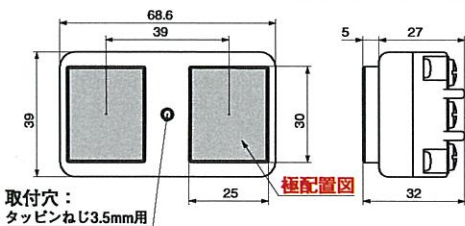

複式機器用アウトレット™

配電盤や工作機械、サーバラックなどに設置する電源に!

電源回路の識別に最適な赤色品・緑色品が登場!

省スペースで2ヶ所の電源を設置できる複式機器用アウトレットシリーズの抜止形とNEMA L6-15定格に、黒色品・白色品に加え、新たに赤色品・緑色品がラインナップしました。同一の場所などで、色分けして電源回路を識別する

際に最適です。それぞれ本体に使用している樹脂には、耐熱性・耐トラッキング性に優れた難燃(UL94 V-0)仕様のナイロン樹脂を採用しました。

■特注対応

マルチユースOAタップの2・4・6ヶ口や1Uコンセントパナの内蔵アウトレットとしても特注製作が可能です。

定格	極配置	型番				標準価格(円)	適用プラグ	
		赤色 NEW!	緑色 NEW!	白色	黒色		ナイロンカバー	ゴムカバー
接地形2P 15A 125V		-	-	3117HD	3117HD-BK	760	3112N	3112R
		-	-	3117HD-L5	3117HD-L5-BK	1,120	3112N-L5	-
		-	-	3117HCD	3117HCD-BK	970	3112N/ 7112GN	3112R/ 7112GR-New
		-	-	3117HCDZ	3117HCDZ-BK	1,050		
		-	-	7117GHD	7117GHD-BK	610	7112GN	7112GR-New
		7117GHDZ-RD	7117GHDZ-GR	7117GHDZ	7117GHDZ-BK	690		
接地形2P 15A 250V		3127HD-RD	3127HD-GR	3127HD	3127HD-BK	910	3122N	3122R

適用電線	電線接続方式	適用圧着端子
1.6φ~2φ、2mm ²	圧着端子式	R2-4

◎本リーフレットに記載の価格には消費税は含まれておりません。