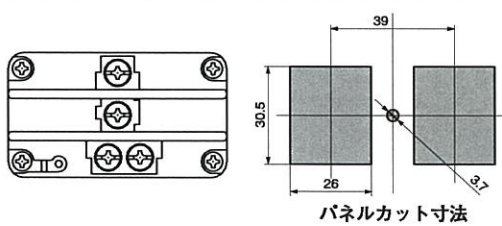

複式機器用アウトレット™

配電盤や工作機械、サーバラックなどに設置する電源に!

電源回路の識別に最適な赤色品・緑色品が登場!

省スペースで2ヶ所の電源を設置できる複式機器用アウトレットシリーズの抜止形とNEMA L6-15定格に、黒色品・白色品に加え、新たに赤色品・緑色品がラインナップしました。同一の場所などで、色分けして電源回路を識別する

際に最適です。それぞれ本体に使用している樹脂には、耐熱性・耐トラッキング性に優れた難燃(UL94 V-0)仕様のナイロン樹脂を採用しました。

■特注対応

マルチユースOAタップの2・4・6ヶ口や1Uコンセントパナの内蔵アウトレットとしても特注製作が可能です。

定格	極配置	型番				標準価格(円)	適用プラグ	
		赤色 NEW!	緑色 NEW!	白色	黒色		ナイロンカバー	ゴムカバー
接地形2P 15A 125V		-	-	3117HD	3117HD-BK	760	3112N	3112R
		-	-	3117HD-L5	3117HD-L5-BK	1,120	3112N-L5	-
		-	-	3117HCD	3117HCD-BK	970	3112N/ 7112GN	3112R/ 7112GR-New
		-	-	3117HCDZ	3117HCDZ-BK	1,050		
		-	-	7117GHD	7117GHD-BK	610	7112GN	7112GR-New
		7117GHDZ-RD	7117GHDZ-GR	7117GHDZ	7117GHDZ-BK	690		
接地形2P 15A 250V		3127HD-RD	3127HD-GR	3127HD	3127HD-BK	910	3122N	3122R