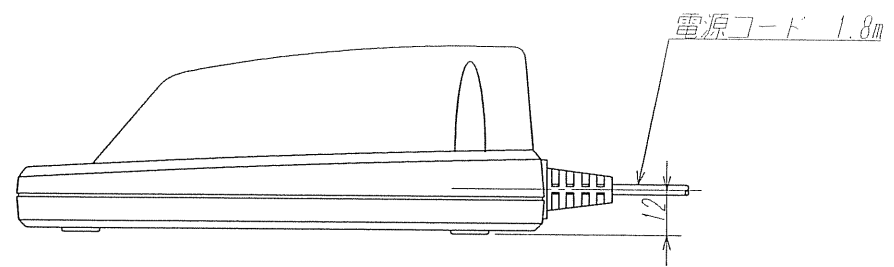

承認	検図	設計	製図	型式	ストロングライトコードレスタイプ				
				品名	LB-8A(LB-8LA+充電器付)				
				材質	--				
		金子	金子	数/個	1	尺度	1:2	投影法	
				図番	L30100-00				
年月日	2006/05/17			嵯峨電機工業株式会社					

年月日	変更記事					担当	
承認	検図	設計	製図	名称	LB-C 充電器		
			金子	型式	LB-C	投影法	
				材質	尺度	1:2	数/個
				図番	L30106-00		
年月日	06/05/23			嵯峨電機工業株式会社			