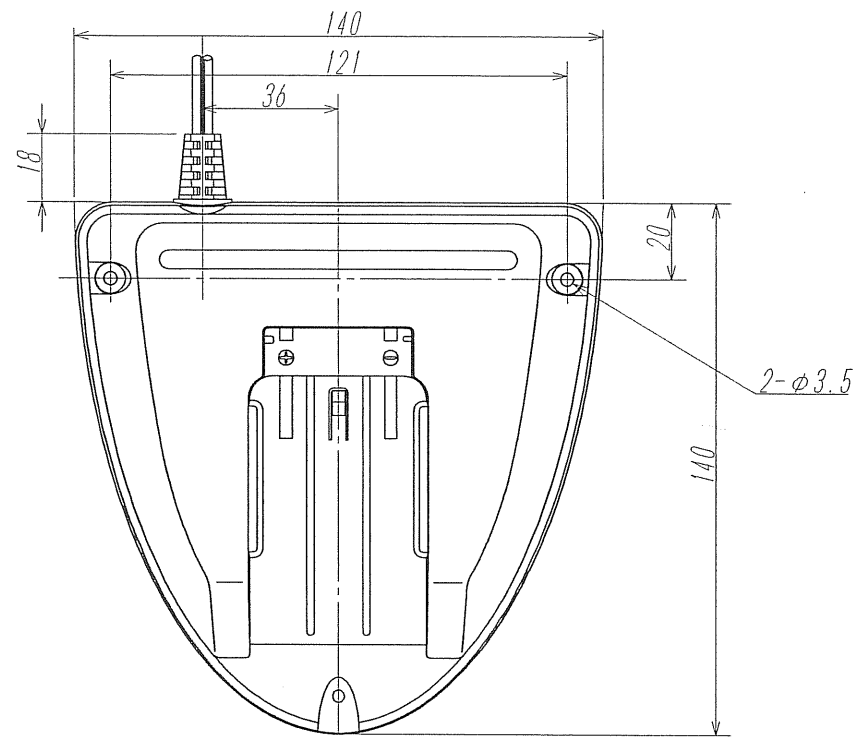

承認	検図	設計	製図	型式	ストロングライトコードレスタイプ				
				品名	LB-8A(LB-8LA+充電器付)				
				材質	--				
		金子	金子	数/個	1	尺度	1:2	投影法	
				図番	L30100-00				
年月日	2006/05/17			嵯峨電機工業株式会社					

年月日	変更記事					担当	
承認	検図	設計	製図	名称	LB-C 充電器		
			金子	型式	LB-C	投影法	
				材質	尺度	1:2	数/個
				図番	L30106-00		
年月日	06/05/23			嵯峨電機工業株式会社			