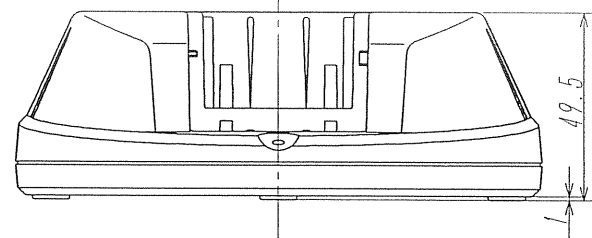

承認	検図	設計	製図	型式	ストロングライトコードレスタイプ				
				品名	LB-8A(LB-8LA+充電器付)				
				材質	--				
		金子	金子	数/個	1	尺度	1:2	投影法	
				図番	L30100-00				
年月日	2006/05/17			嵯峨電機工業株式会社					

年月日	変更記事					担当	
承認	検図	設計	製図	名称	LB-C 充電器		
			金子	型式	LB-C	投影法	
				材質	尺度	1:2	数/個
				図番	L30106-00		
年月日	06/05/23			嵯峨電機工業株式会社			